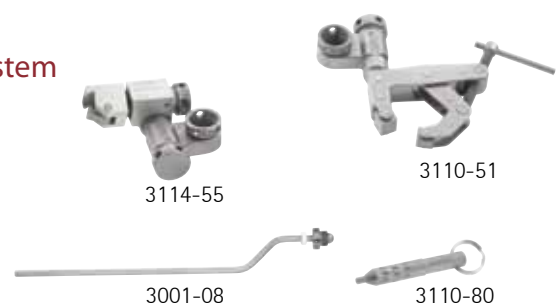

Komponenten für Doro® Halo und McCue® Open Halo System

- 3110-01 DORO® Ring, komplett
- 3110-02 DORO® Halbring, starr (nur McCue Open Halo)
- 3110-03 DORO® Viertelring, variabel
- 3110-08 Haltestange, Ø8mm
- 3110-51 Adapter für herkömmliche Schädelklemmen (Spannklemmer)
- 3114-55 Adapter für Quickrail Schädelklemmen
- 3110-80 Universalschlüssel